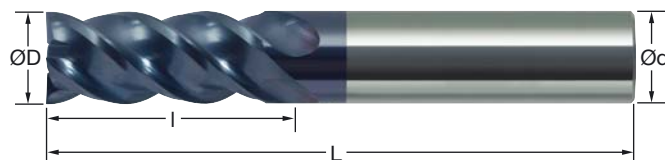

ESMHKR | Power Helical - Regular

Ø	0/-0.03
d	h7

ID Code	Item No.	Stock	Z	R	ØD	I	dn	I ₁	I _{n1}	I _{n2}	I _s	L	Ød	Type
ES 17	HKR-12	■	4		12	30						95	12	
ES 18	HKR-16	■	4		16	42						110	16	
ES 19	HKR-20	■	4		20	45						125	20	
ES 20	HKR-25	■	4		25	50						140	25	
ES 21	HKR-30	■	4		30	55						145	25	